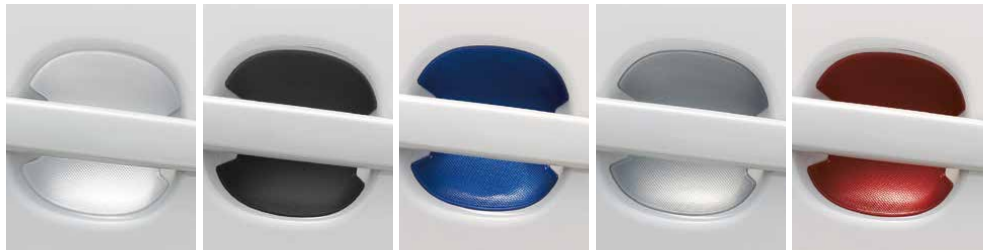

ドアハンドルプロテクションカバー 注9

(ハイボスカル製、4枚セット)

○ホワイト ZZQ89 ○ブラック ZZQ8P
9,130円 (取付費・消費税込)

○ブルー ZZQ9X ○グレー ZZQ9V
○レッド ZZQ9W

7,700円 (取付費・消費税込)

爪によるドアハンドル部傷つきをカバー。好みの色でエクステリアのアクセントに。