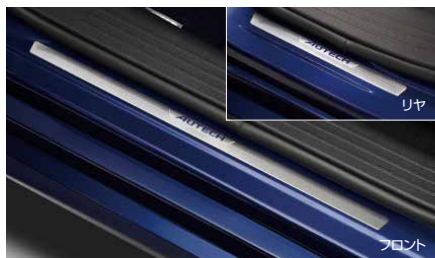

AUTECHドアステップアクセントプレート 注2

(シルバー、AUTECHロゴ入り、ハイボスカル製、4枚セット)

- HSQ56
- 24,000円**
(取付費・消費税込)

さりげなくも存在感を放つ金属調デザインのアクセントプレート。乗車時にはAUTECHロゴが自然と目に入り、AUTECHを運転する喜びをいっそう高めます。

リヤ

フロント

04

ラゲッジカーペット 注1