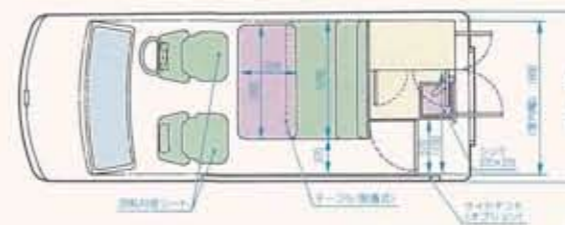

▲ベッドアレンジ

▲シートアレンジ