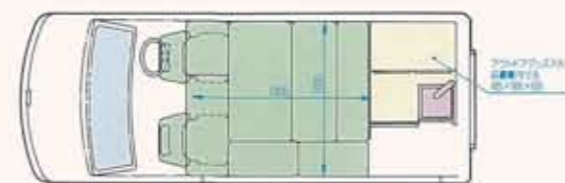

ロコキャンピングカー2WD