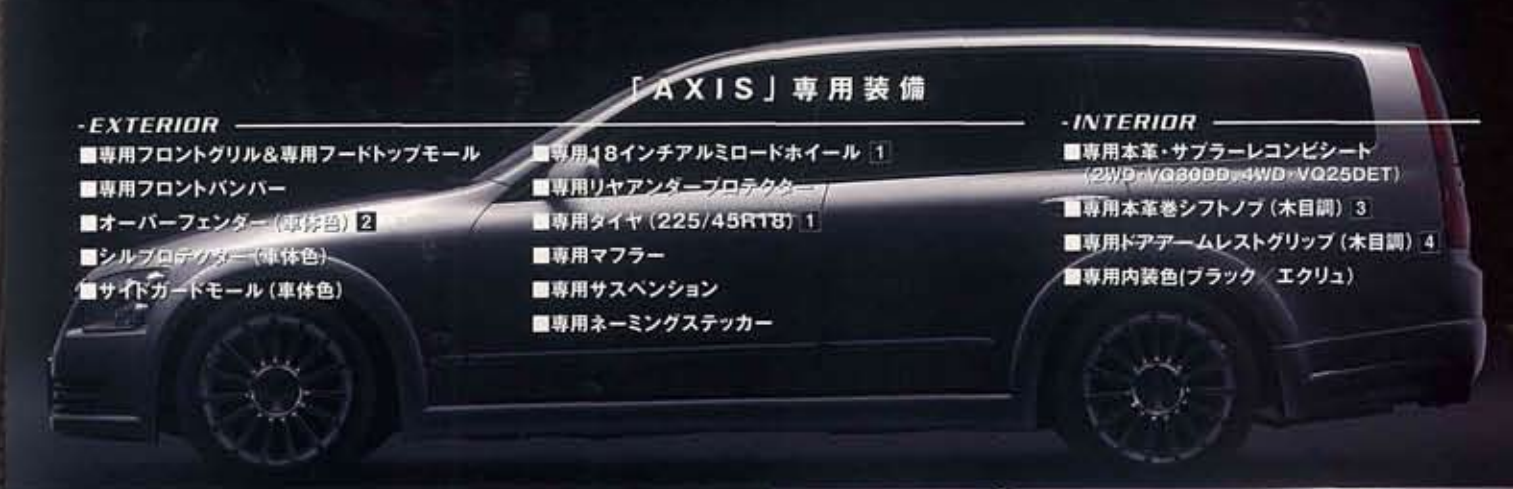

AUTECH

AXIS

STAGEA

Photo: アクシス 2WD VQ30DD, ボディカラーはダイヤモンドシルバー (M) <=KY0>.

AXIS

それは、大人の美意識に叶う。AXIS誕生。

美しく大胆なフォルム。新しいワゴンライフを予感させる優雅な佇まい。
ブラック/エクリュでコーディネートした上質な室内空間。
ステージア“AXIS”。人とは違う個性を求める方へ。

Photo: アクシス 2WD VQ25DD, ボディカラーはホワイトパール (3P) <=QX1・特別塗装色>。
※アクシスはエアロパーツ装着のため、縁石や段差の大きな場所や不整地路等では路面などと干渉する場合がございます。あらかじめご承知おきください。

大人のダンディズムが薫るパーソナル空間

Photo:アクシス 2WD VQ30DD.
内装色はブラック/エクリュ<S>

Photo:アクシス 2WD VQ30DD. ボディカラーはスーパーブラック<KH3>. Sバックはメーカーオプション。
※アクシスはエアロパーツ装着のため、礫石や段差の大きな場所や不整地路等では路面などと干渉する場合がございます。あらかじめご承知ください。

「AXIS」専用装備

- | | | |
|--|--|--|
| <p>- EXTERIOR</p> <ul style="list-style-type: none"> ■専用フロントグリル&専用フードトップモール ■専用フロントバンパー ■オーバーフェンダー(車体色) 2 ■シルプロテクター(車体色) ■サイドガードモール(車体色) | <ul style="list-style-type: none"> ■専用18インチアルミロードホイール 1 ■専用リアアンダープロテクター ■専用タイヤ(225/45R18) 1 ■専用マフラー ■専用サスペンション ■専用ネーミングステッカー | <p>- INTERIOR</p> <ul style="list-style-type: none"> ■専用本革・サブローコンビシート(2WD・VQ30DD・4WD・VQ25DET) ■専用本革巻シフトノブ(木目調) 3 ■専用ドアアームレストグリップ(木目調) 4 ■専用内装色(ブラック/エクリュ) |
|--|--|--|