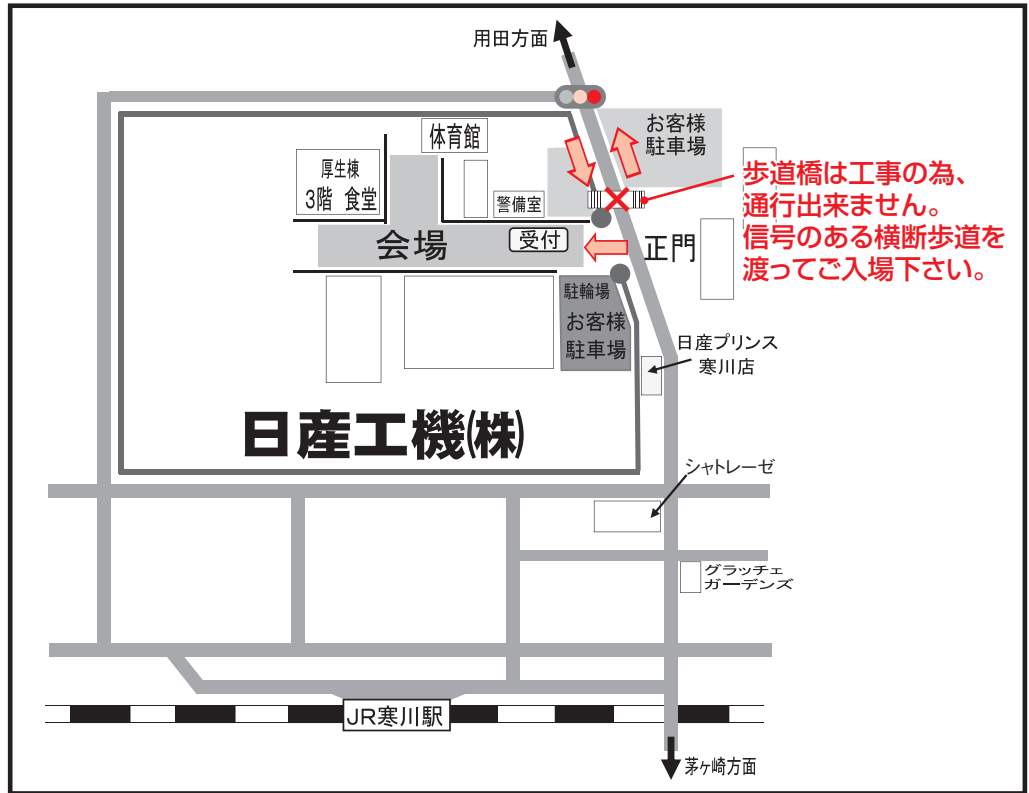

日産工機株式会社

高座郡寒川町岡田六丁目6番1号

お問い合わせ先 0467-75-1711

神奈川日産 ☎0120-37-2323

日産プリンス神奈川 ☎0120-05-1123

日産サテオ湘南 ☎0120-47-1132

⬇️ お手数ですが、切りはなしてお持ちください。 ⬇️

福引抽選会 受付カード