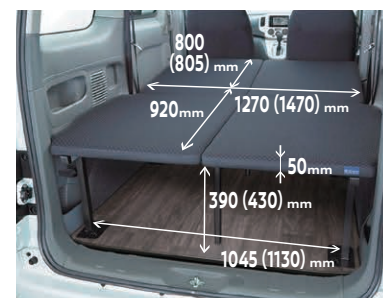

人数や用途に合わせて、広い空間を自在にアレンジできます。

Photo:バンGX(4WD)。ボディカラーはインベリアルアンバー(P)(#CAS)(特別塗装色)。

Photo:バンGX(4WD)。ボディカラーはインベリアルアンバー(P)(#CAS)(特別塗装色)。

ベッド下のスペースには荷物をたっぷり
積むことができます。
()内数値はバンGXベース マルチベッド。

ベッドマットにシートと
同じ生地を採用し、
統一感のある
インテリアを
実現しています。

5名での移動も快適
普段は大人5名が
ゆったり乗車できる
ワゴン車として
ご利用いただけます。

Photo:ワゴン16X-2R(2WD)。オプション装着車。

■脱着式テーブル付車 テーブル高さ調整式。(テーブル無車もご用意しています。)

食事や作業に重宝する専用の
テーブルをご用意しました。

使わないときは、ベッド裏に
コンパクトに収納できます。

高さ調整に加え、
折りたたみも可能です。

テーブルサイズ
縦 350mm×横 565mm×厚さ 40mm
高さ 525~725mm(20mmごと10段階調整)